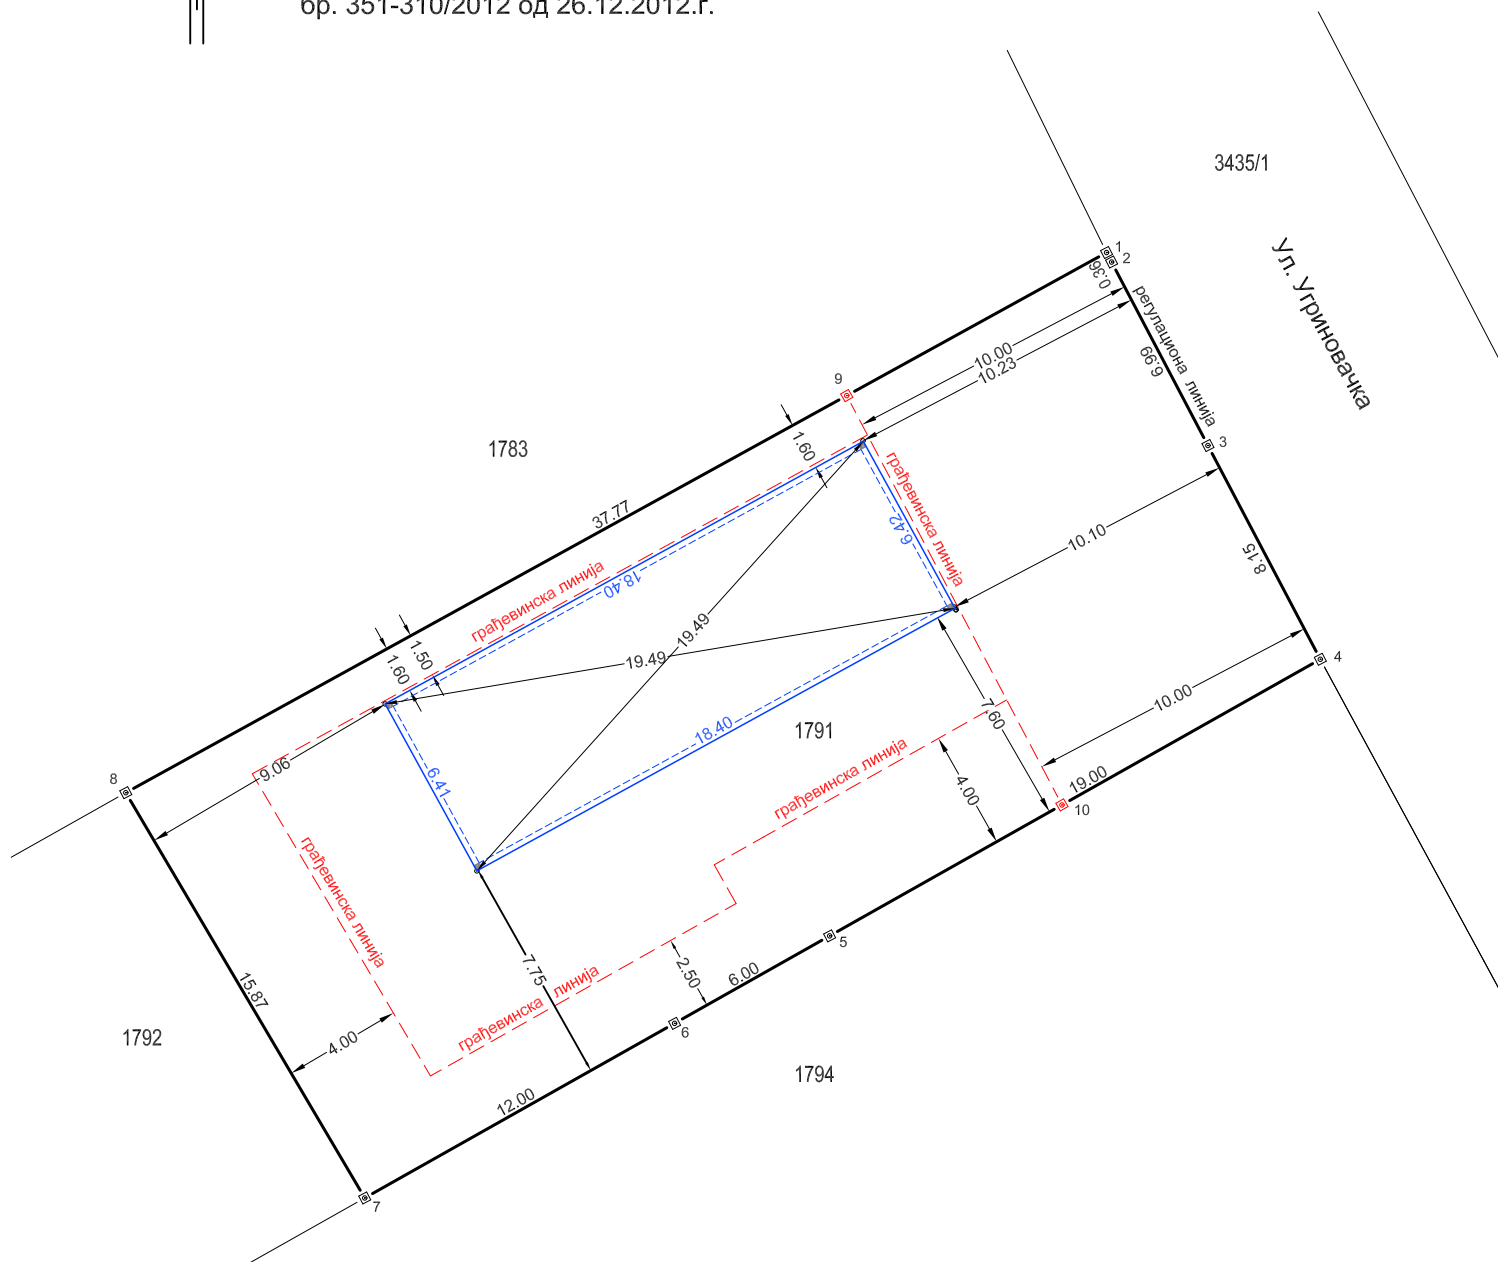

СКИЦА КОНТРОЛЕ ТЕМЕЉА

објекта ПАРОХИЈСКИ ДОМ на кат. парцели 1791

К.О. Добановци

Размера 1:250

Локацијска дозвола Г.О. Сурчин

бр. 353-48/2011 од 21.03.2012.г.

Грађевинска дозвола Г.О. Сурчин

бр. 351-310/2012 од 26.12.2012.г.

ЛЕГЕНДА:

- катастарска парцела
- грађевинска линија
- темељи објекта